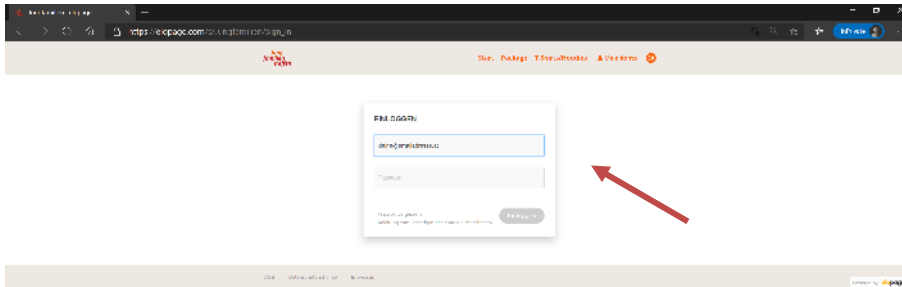

3. Emailadresse und Passwort eingeben – das Passwort habt ihr selbst festgelegt!