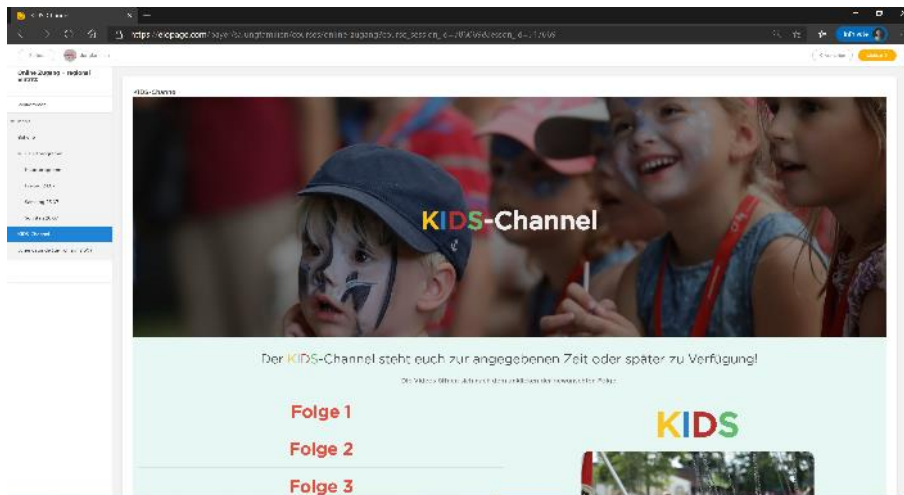

Wie kommt ihr zu den Programminhalten ONLINE?

1. Website aufrufen <https://elopage.com/s/jungfamilien>
Am Handy sieht es ein wenig anders aus, es funktioniert aber genauso.
2. Anmelden über „Mein Konto“

3. Emailadresse und Passwort eingeben – das Passwort habt ihr selbst festgelegt!

4. Das Package anklicken

5. Alle Inhalte findet ihr auf der folgenden Seite Links aufgelistet

6. Hier z.B. der kids-channel: