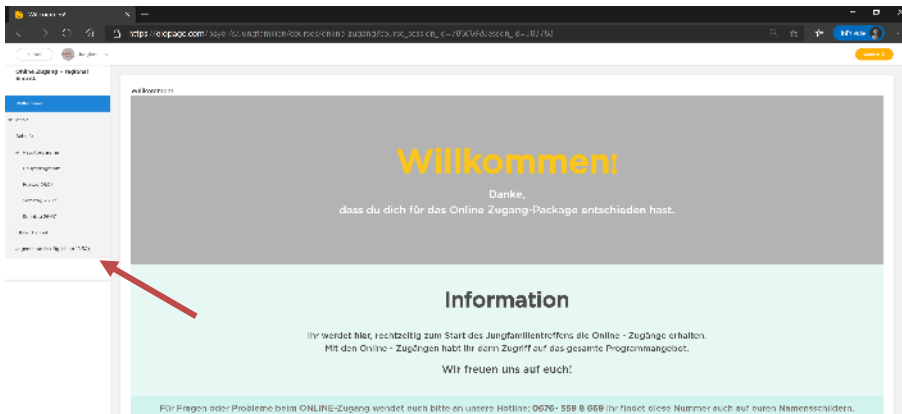

5. Alle Inhalte findet ihr auf der folgenden Seite Links aufgelistet