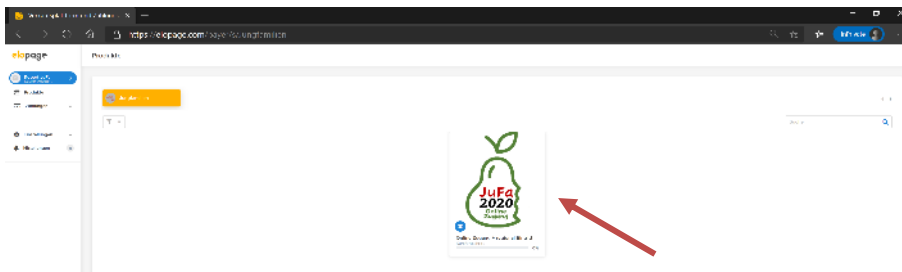

4. Das Package anklicken