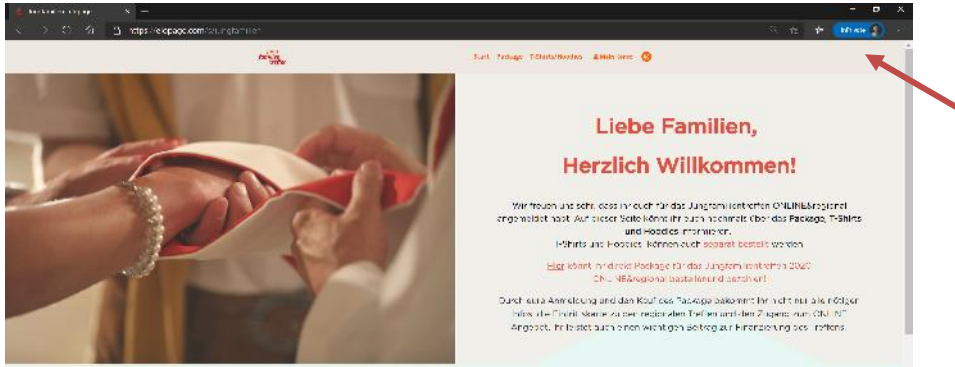

Wie kommt ihr zu den Programminhalten ONLINE?

1. Website aufrufen <https://elopage.com/s/jungfamilien>
Am Handy sieht es ein wenig anders aus, es funktioniert aber genauso.
2. Anmelden über „Mein Konto“